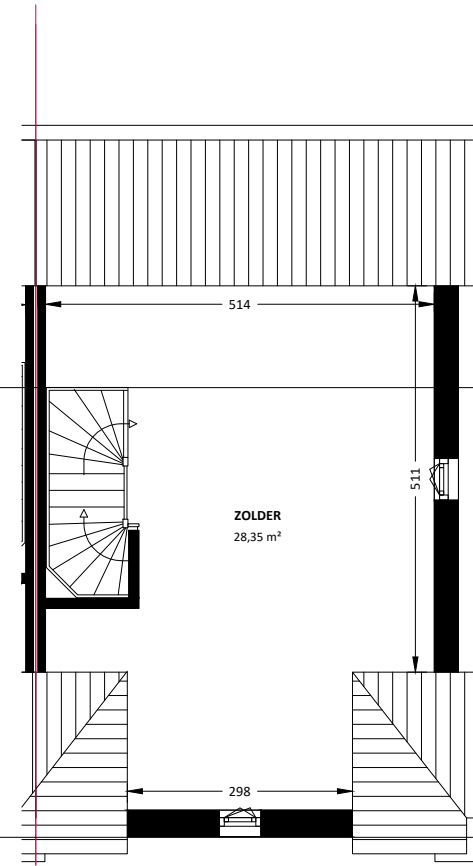

BEGANE GROND

EERSTE VERDIEPING

TWEDE VERDIEPING

 Het sociaal verhuurbedrijf	Straat: Pripperstraat 69	
	Plaats: Sneek	
Onderdeel: Plattegrond	Getekend: GVDH	Datum Getekend: 28-07-2023
	MATEN IN CM	Datum Gewijzigd:
AAN DE TEKENING KUNNEN GEEN RECHTEN WORDEN ONTLEEND		VHE: TYPE: 20440108