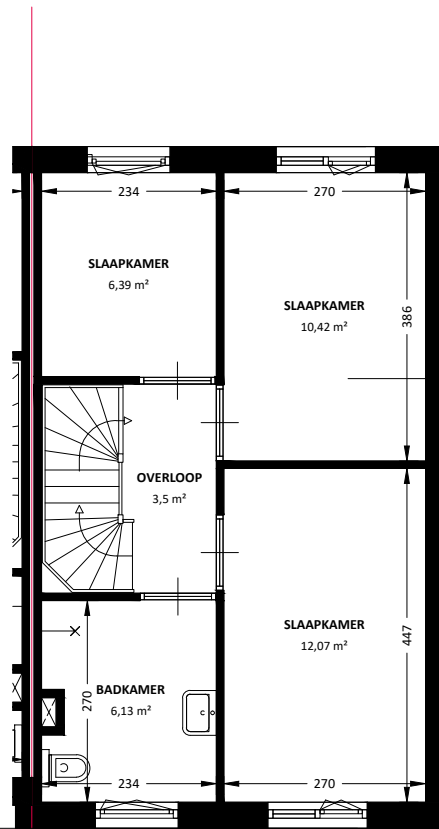

BEGANE GROND

EERSTE VERDIEPING

TWEDE VERDIEPING

 Het sociaal verhuurbedrijf	Straat: Pripperstraat 69	
	Plaats: Sneek	
Onderdeel: Plattegrond	Getekend: GVDH	Datum Getekend: 28-07-2023
	MATEN IN CM	Datum Gewijzigd:
AAN DE TEKENING KUNNEN GEEN RECHTEN WORDEN ONTLEEND		VHE: TYPE: 20440108